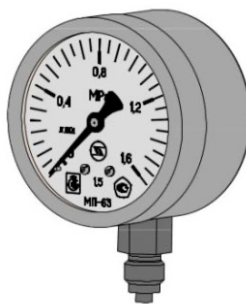

Омск (3812)21-46-40
Орел (4862)44-53-42
Оренбург (3532)37-68-04
Пенза (8412)22-31-16
Петрозаводск (8142)55-98-37
Псков (8112)59-10-37
Пермь (342)205-81-47
Ростов-на-Дону (863)308-18-15
Рязань (4912)46-61-64
Самара (846)206-03-16
Саранск (8342)22-96-24
Санкт-Петербург (812)309-46-40
Саратов (845)249-38-78
Севастополь (8692)22-31-93
Симферополь (3652)67-13-56
Смоленск (4812)29-41-54
Сочи (862)225-72-31
Ставрополь (8652)20-65-13
Сургут (3462)77-98-35

Сыктывкар (8212)25-95-17
Тамбов (4752)50-40-97
Тверь (4822)63-31-35
Тольятти (8482)63-91-07
Томск (3822)98-41-53
Тула (4872)33-79-87
Тюмень (3452)66-21-18
Ульяновск (8422)24-23-59
Улан-Удэ (3012)59-97-51
Уфа (347)229-48-12
Хабаровск (4212)92-98-04
Чебоксары (8352)28-53-07
Челябинск (351)202-03-61
Череповец (8202)49-02-64
Чита (3022)38-34-83
Якутск (4112)23-90-97
Ярославль (4852)69-52-93

Россия +7(495)268-04-70

Казахстан +7(7172)727-132

Киргизия +996(312)96-26-47

Эл. почта: zpb@nt-rt.ru || Сайт: <https://ztpribor.nt-rt.ru>

Технические характеристики на манометры МП100М5/Тэ, МП100МС5

Манометры МП100М5/Тэ

Основные параметры манометра МП100М5/Тэ:

Диапазон измерения: -0,1-0-0,16..40МПа.

Диаметр корпуса, 100мм.

Класс точности 1,5.

Исполнение штуцер-корпус эксцентрично-осевой.

Резьба штуцера – М20х1,5. Возможно изготовление манометров с другой резьбой.

Степень защиты по ГОСТ 14254-96: IP40.

Средний срок службы манометра МП100М5/Тэ – 10 лет.

Материал измерительной пружины, штуцера, механизма – медный сплав.

Стекло: полимерное.

Материал циферблата: ПВХ, сталь или алюминиевый сплав, окрашенный в белый цвет.

Манометры МП100М/Тэ могут комплектоваться демпфером (ДМ) для снижения пульсаций рабочей среды.

Манометры МП100М5/Тэ производятся в соответствии с ГОСТ 2405-88 и ТУ РБ 37388602.002-96.

Характеристики манометров МП100М/Тэ

Обозначение манометров	Диапазон измерений, МПа	Диаметр корпуса, мм	Класс точности	Исполнение штуцер-корпус
Вакуумметр ВП100М5/Тэ	-0,1..0 МПа	100	1,5	Эксцентрично-осевой -0,1/0
Манометр МП100М5/Тэ	0..0,16 МПа	100	1,5	Эксцентрично-осевой 0/0,16
Манометр МП100М5/Тэ	0..0,25 МПа	100	1,5	Эксцентрично-осевой 0/0,25
Манометр МП100М5/Тэ	0..0,4 МПа	100	1,5	Эксцентрично-осевой 0/0,4
Манометр МП100М5/Тэ	0..0,6 МПа	100	1,5	Эксцентрично-осевой 0/0,6
Манометр МП100М5/Тэ	0..1,0 МПа	100	1,5	Эксцентрично-осевой 0/1
Манометр МП100М5/Тэ	0..1,6 МПа	100	1,5	Эксцентрично-осевой 0/1,6